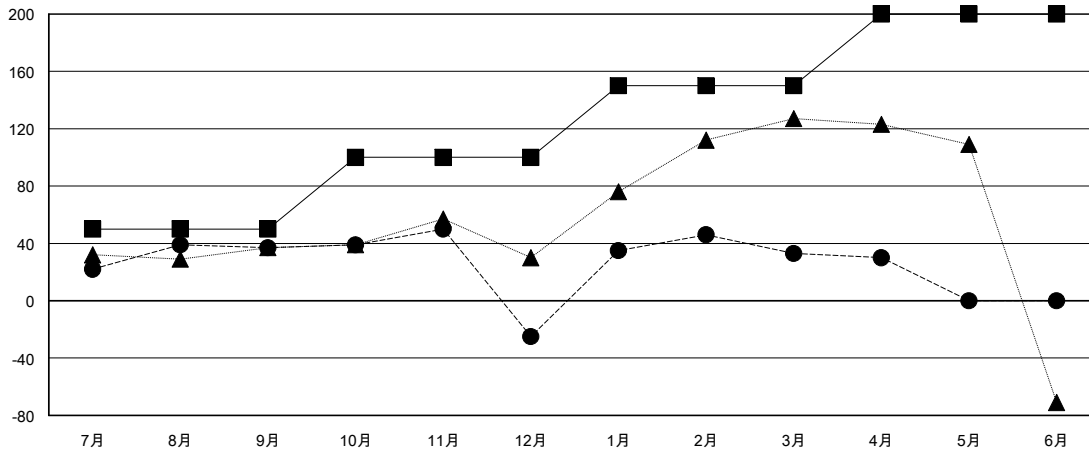

MONTHLY MEMBERSHIP PROGRESS REPORT

District 333 E

Results as of: 4/30/2024

GMT:

地域 JAPAN

GMT会則地域

クラブ			
結果 : 2023-2024			
四半期	新クラブ目標	新クラブ	解散クラブ
7月/8月/9月	1	0	0
10月/11月/12月	0	0	0
1月/2月/3月	0	1	0
4月/5月/6月	0	0	0

名			
結果 : 2023-2024			
四半期	会員純増目標	会員増強実績	退会者(転籍を含む)実際
7月/8月/9月	50	101	62
10月/11月/12月	50	39	101
1月/2月/3月	50	107	49
4月/5月/6月	50	9	11

新クラブ目標及び実績累計

会員目標及び実績累計

解散クラブ: 0	53 CLUBS OF 81 一名以上の新会員を登録	男女別
退会者	会員累計データを見るには、ここをクリック	男性 2,894 (72.60%)
物故会員 19		女性 1,092 (27.40%)
クラブ解散 0	世帯主/家族会員合計 1,708	
その他 204	国際会費半額の家族会員 1,043	
合計 223		